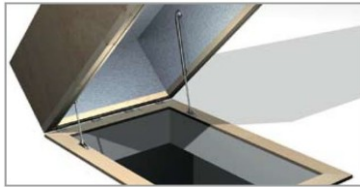

Elektro Лестницы ножничного типа из специального алюминиевого сплава с дистанционным управлением, глубина ступени 14 см. Лестница не требует дополнительного пространства на чердаке. Электропривод 24 Вт, бесшумная работа, аварийный источник питания. Готовый к установке блок управления с переключателем. В комплекте автоматический и аварийный выключатели. Ручное обслуживание при отсутствии электропитания. Конструкция крышки лестницы изготовлена по типу «сэндвич» панели. Короб лестницы изготовлен из клееной древесины толщиной 19 мм, высотой h=24 см, окрашенный в белый цвет. Наличие уплотнителей из EPDM-каучука на коробе лестницы. Комплект наличников белого цвета (ПВХ), монтируются с помощью системы защелкивания. Максимальная нагрузка на ступени – 200 кг, на всю конструкцию лестницы – 500 кг.		70 x 120 см	от 225 см до 279 см	цена по запросу
		70 x 130 см		цена по запросу
		70 x 140 см		цена по запросу

Аксессуары к чердачным лестницам ROTO

Термоизоляционный люк. В качестве дополнительной изоляции проема в перекрытии между этажами, где установлены чердачные лестницы, Roto предлагает термоизоляционный люк. Люк защищает от влаги и электромагнитного смога, а также обеспечивает звукоизоляцию и защиту от пыли.

Размер проема	Внешние размеры	Полная высота конструкции	Цена
60 x 120 см	80 x 140 см	внутренняя/наружная: 45 см / 51 см	цена по запросу
70 x 120 см	90 x 140 см	внутренняя/наружная: 45 см / 51 см	цена по запросу
70 x 130 см	90 x 150 см	внутренняя/наружная: 45 см / 51 см	цена по запросу
70 x 140 см	90 x 160 см	внутренняя/наружная: 45 см / 51 см	цена по запросу

Монтажный комплект. Для простого монтажа используются специальные саморезы (12 шт.) в комплекте с шайбой и насадкой. Экономия времени благодаря креплению без распорочных вкладышей.		цена по запросу